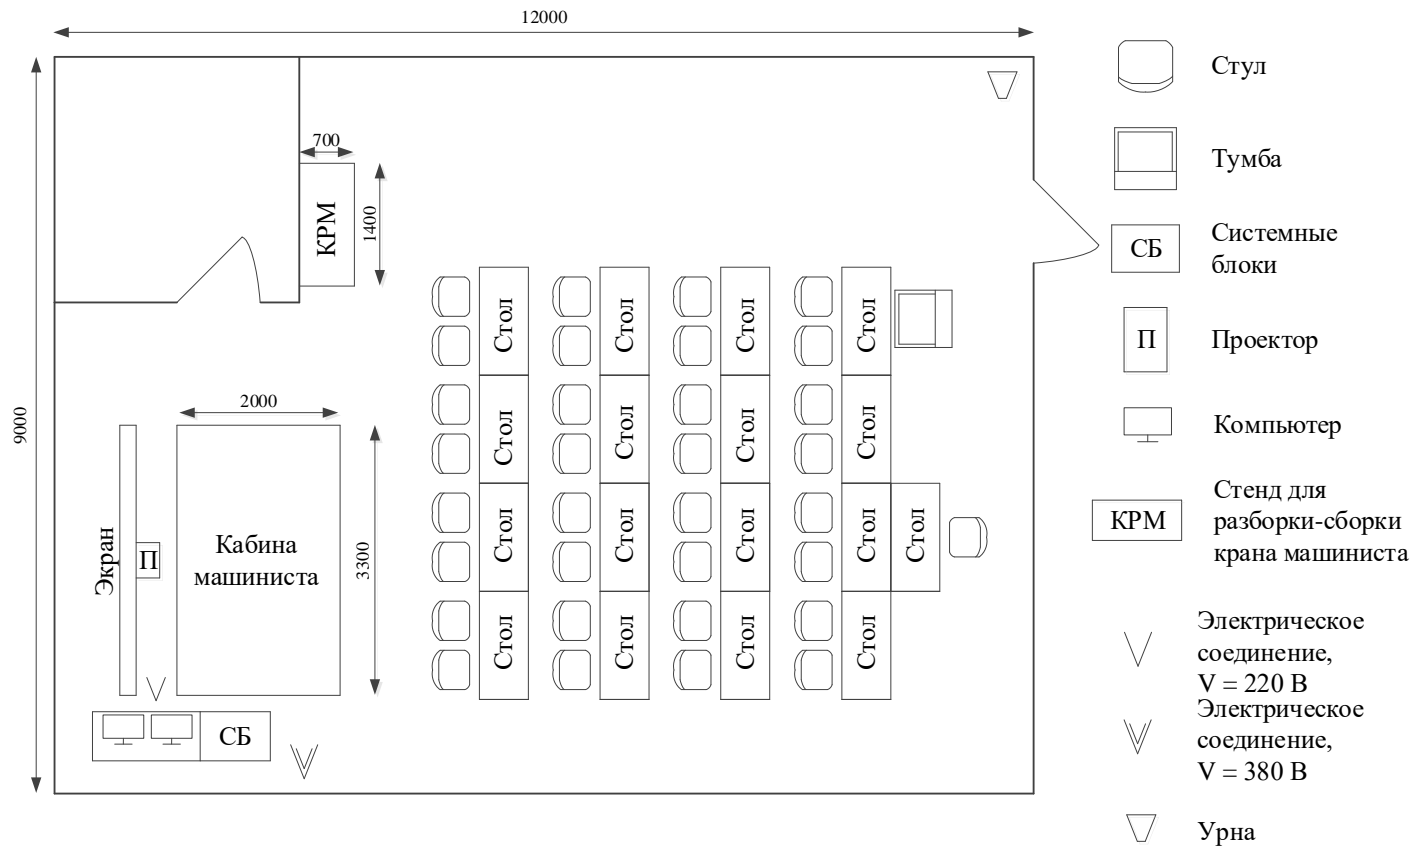

ПЛАН ЗАСТРОЙКИ
КОМПЕТЕНЦИИ
«УПРАВЛЕНИЕ ЛОКОМОТИВОМ»

**План застройки площадок компетенции:
«Управление локомотивом»**

**Площадка № 2, аудитория Е-207 (модули А, В, D: «Выполнение "кейса" по ПТЭ»,
«Выполнение практического задания на тренажере», «Управление автотормозами»)**

**План застройки площадок компетенции:
«Управление локомотивом»
Площадка № 3, аудитория Е-01 (модуль С: «Практическое задание по механической части»)**

**План застройки площадок компетенции:
«Управление локомотивом»**

Площадка № 4, аудитория Д-317 (модуль Е: «Оказание ПМП с использованием манекена-тренажера "Гоша"»)