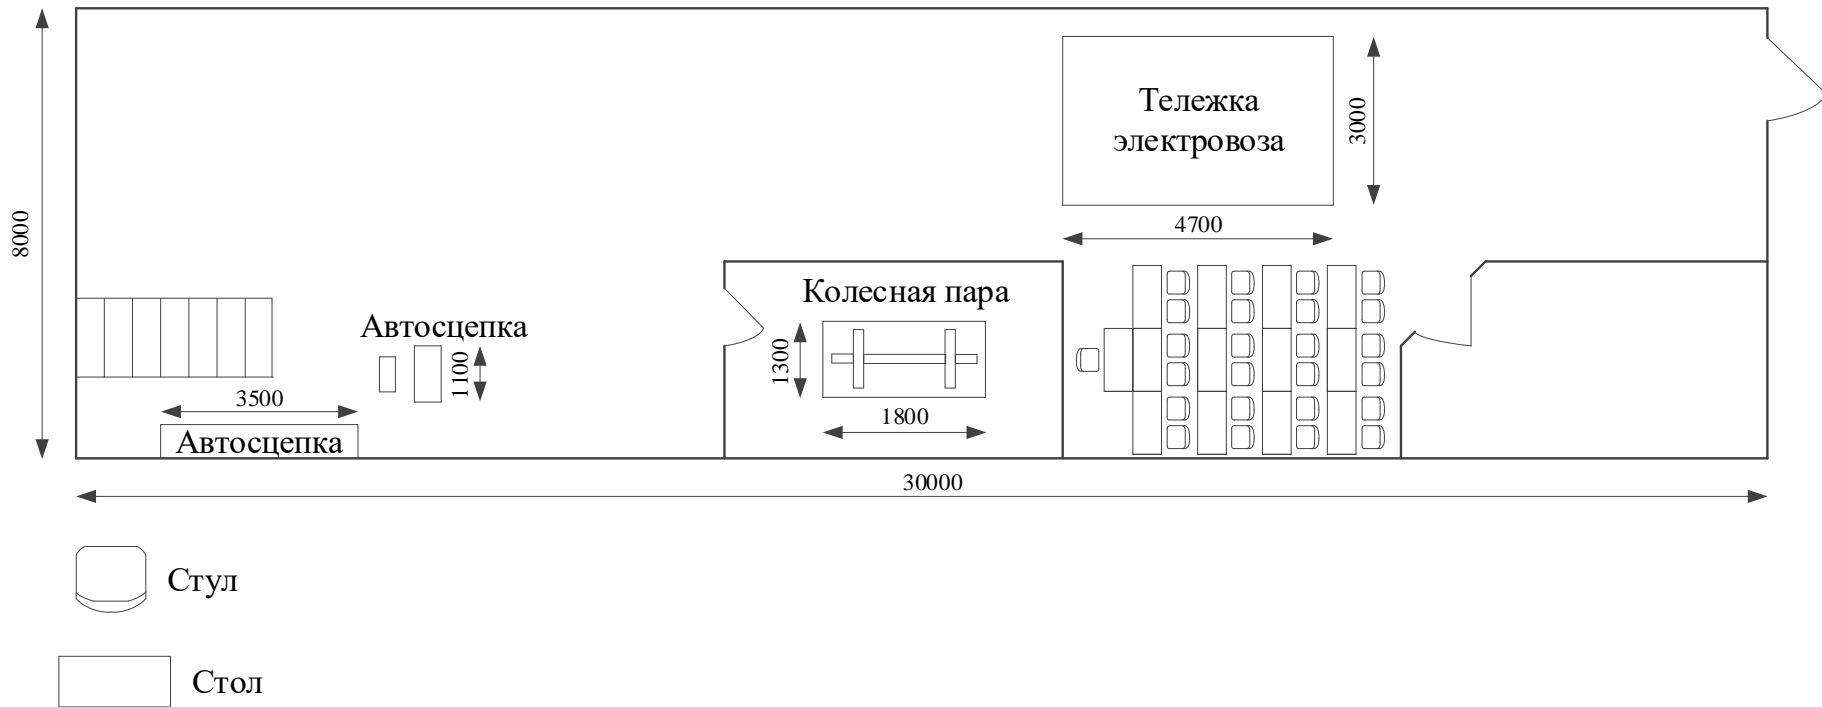

ПЛАН ЗАСТРОЙКИ
КОМПЕТЕНЦИИ
«УПРАВЛЕНИЕ ЛОКОМОТИВОМ»

**План застройки площадок компетенции:
«Управление локомотивом»**

**Площадка № 2, аудитория Е-207 (модули А, В, D: «Выполнение "кейса" по ПТЭ»,
«Выполнение практического задания на тренажере», «Управление автотормозами»)**

**План застройки площадок компетенции:
«Управление локомотивом»
Площадка № 3, аудитория Е-01 (модуль С: «Практическое задание по механической части»)**

**План застройки площадок компетенции:
«Управление локомотивом»**

Площадка № 4, аудитория Д-317 (модуль Е: «Оказание ПМП с использованием манекена-тренажера "Гоша"»)